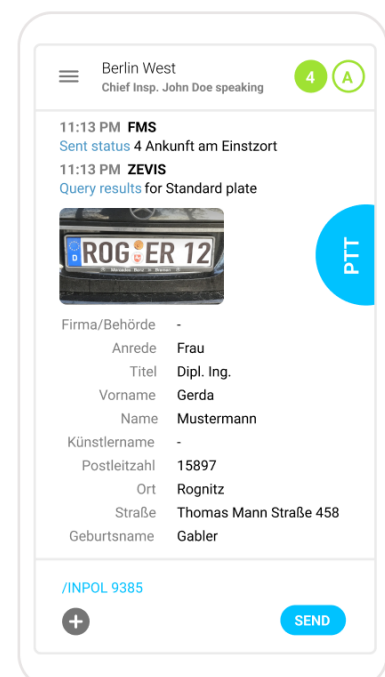

## ROGER SMARTPHONE, TABLET & DASH

- podpora operačných systémov Android
- funkcia PushToTalk v širokopásmových sieťach a rádiových systémoch
- funkcionalita Messenger (textový chat), pomocou protokolu XMPP
- prenos dátových súborov (obrázky, audio, video a dokumenty)
- podpora FMS
- audio a video streaming v reálnom čase
- šifrovanie TLS, HTTPS a SRTP
- šifrovanie end-to-end OMEMO
- spracovanie objednávok a funkcia zobrazenia polohy
- funkcie na identifikáciu ID kariet a poznávacích značiek motorových vozidiel
- zobrazenie digitálnych máp

# ROGER WEB

- hlasová a obrazová komunikácia v reálnom čase prostredníctvom webRTC
- podpora HTTPS
- funkcia PushToTalk v širokopásmových sieťach a rádiových systémoch
- zobrazenie digitálnych máp
- spracovanie objednávok a funkcia zobrazenia polohy