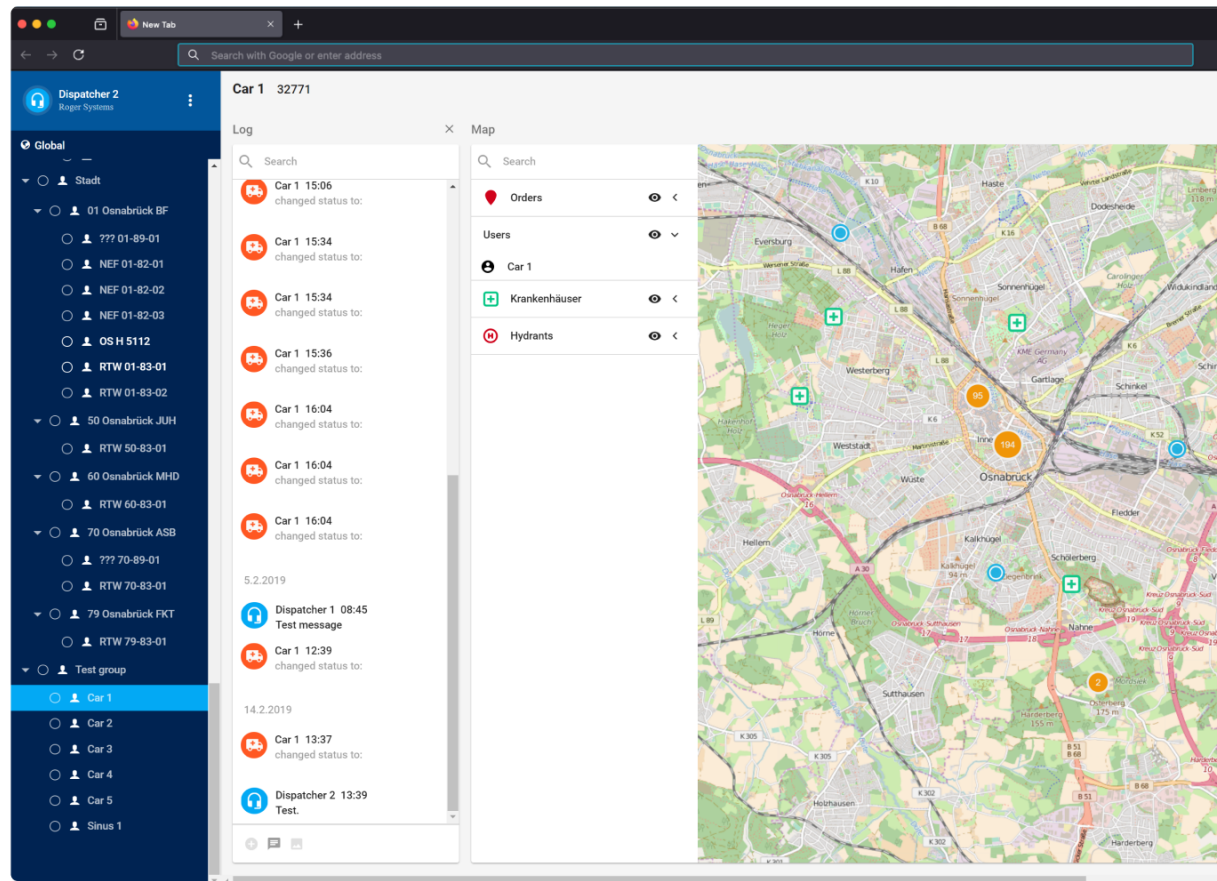

## ROGER SMARTPHONE, TABLET & DASH

- podpora operačných systémov Android
- funkcia PushToTalk v širokopásmových sieťach a rádiových systémoch
- funkcionalita Messenger (textový chat), pomocou protokolu XMPP
- prenos dátových súborov (obrázky, audio, video a dokumenty)
- podpora FMS
- audio a video streaming v reálnom čase
- šifrovanie TLS, HTTPS a SRTP
- šifrovanie end-to-end OMEMO
- spracovanie objednávok a funkcia zobrazenia polohy
- funkcie na identifikáciu ID kariet a poznávacích značiek motorových vozidiel
- zobrazenie digitálnych máp

# ROGER WEB

- hlasová a obrazová komunikácia v reálnom čase prostredníctvom webRTC
- podpora HTTPS
- funkcia PushToTalk v širokopásmových sieťach a rádiových systémoch
- zobrazenie digitálnych máp
- spracovanie objednávok a funkcia zobrazenia polohy