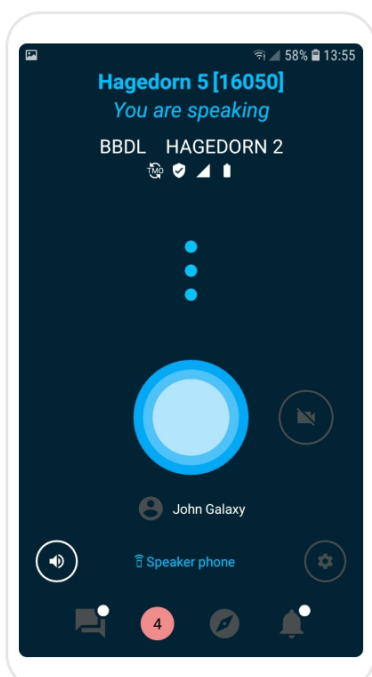

## ROGER SMARTPHONE, TABLET & DASH

- podpora operačných systémov Android
- funkcia PushToTalk v širokopásmových sieťach a rádiových systémoch
- funkcionalita Messenger (textový chat), pomocou protokolu XMPP
- prenos dátových súborov (obrázky, audio, video a dokumenty)
- podpora FMS
- audio a video streaming v reálnom čase
- šifrovanie TLS, HTTPS a SRTP
- šifrovanie end-to-end OMEMO
- spracovanie objednávok a funkcia zobrazenia polohy
- funkcie na identifikáciu ID kariet a poznávacích značiek motorových vozidiel
- zobrazenie digitálnych máp

# ROGER WEB

- hlasová a obrazová komunikácia v reálnom čase prostredníctvom webRTC
- podpora HTTPS
- funkcia PushToTalk v širokopásmových sieťach a rádiových systémoch
- zobrazenie digitálnych máp
- spracovanie objednávok a funkcia zobrazenia polohy