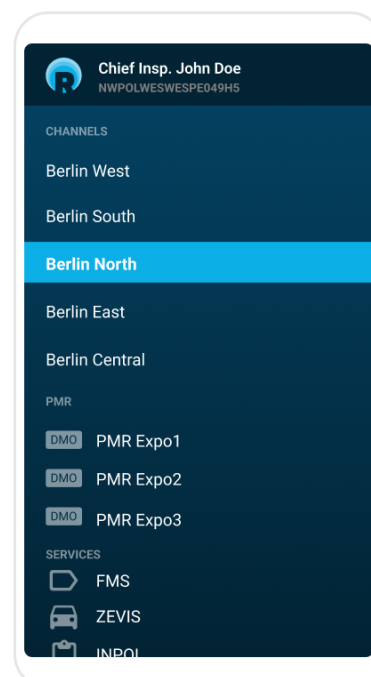

## ROGER SMARTPHONE, TABLET & DASH

- podpora operačných systémov Android
- funkcia PushToTalk v širokopásmových sieťach a rádiových systémoch
- funkcionalita Messenger (textový chat), pomocou protokolu XMPP
- prenos dátových súborov (obrázky, audio, video a dokumenty)
- podpora FMS
- audio a video streaming v reálnom čase
- šifrovanie TLS, HTTPS a SRTP
- šifrovanie end-to-end OMEMO
- spracovanie objednávok a funkcia zobrazenia polohy
- funkcie na identifikáciu ID kariet a poznávacích značiek motorových vozidiel
- zobrazenie digitálnych máp

# ROGER WEB

- hlasová a obrazová komunikácia v reálnom čase prostredníctvom webRTC
- podpora HTTPS
- funkcia PushToTalk v širokopásmových sieťach a rádiových systémoch
- zobrazenie digitálnych máp
- spracovanie objednávok a funkcia zobrazenia polohy