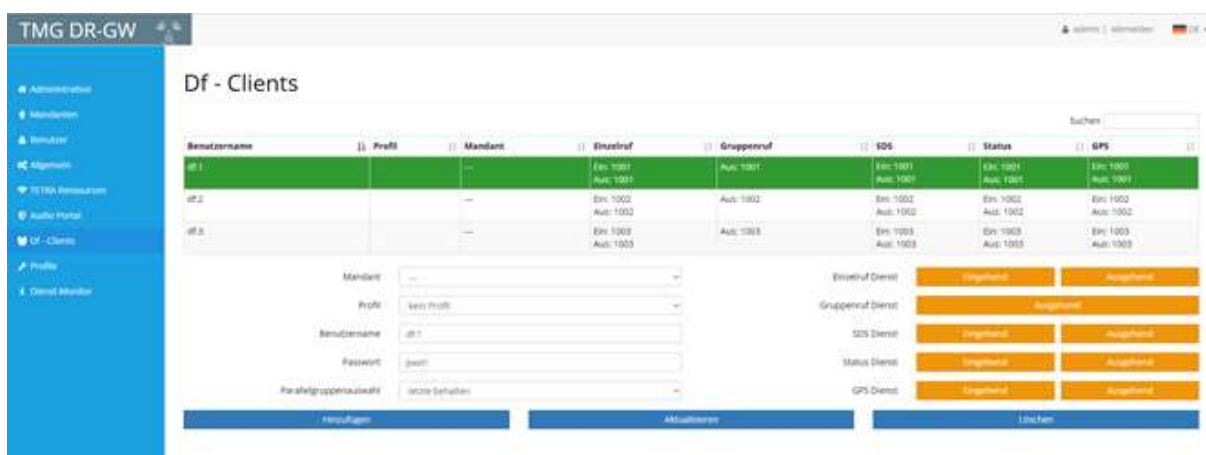

## df.gateway: Digitálna rádiová brána pre BOS

**df.gateway**:služi na pripojenie riadiacich stredísk a komunikačných staníc do digitálnej siete BOS pomocou TETRA ústredne DXT3 od firmy Airbus Defence and Space. Komunikácia je End to End (E2EE) kryptovaná pomocou BSI kľúčov.

### Použitá technológia:

ESXi, VMware, Windows 12 Server, SUSE Enterprise Linux, 4x E1 karta, MKK(viackanálová krypto-karta), SIP, RTP, HTTP, SOAP, XML, XNMP, jazyky C a Delphi