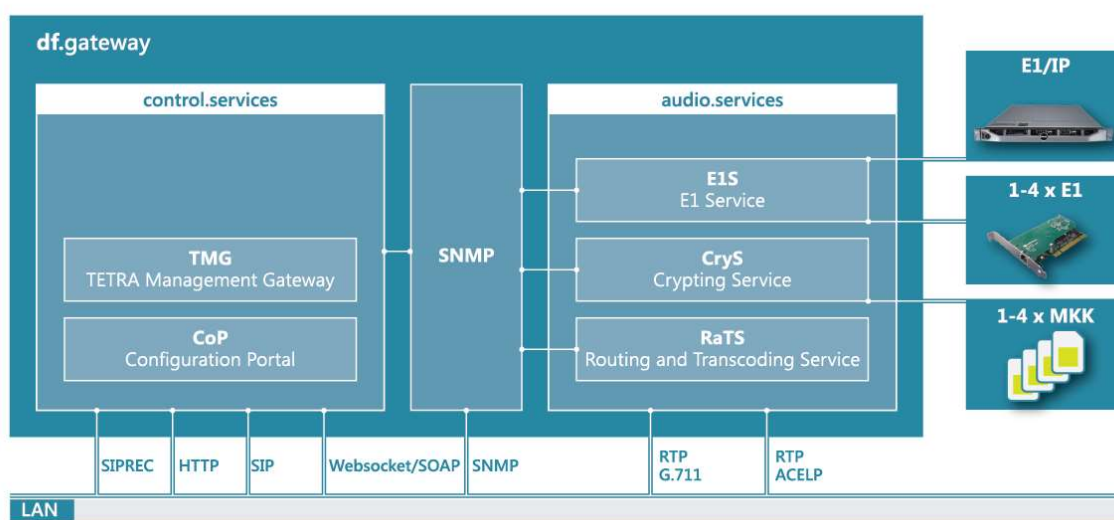

## df.gateway: Digitálna rádiová brána pre BOS

**df.gateway**:služi na pripojenie riadiacich stredísk a komunikačných staníc do digitálnej siete BOS pomocou TETRA ústredne DXT3 od firmy Airbus Defence and Space. Komunikácia je End to End (E2EE) kryptovaná pomocou BSI kľúčov.

### Použitá technológia:

ESXi, VMware, Windows 12 Server, SUSE Enterprise Linux, 4x E1 karta, MKK(viackanálová krypto-karta), SIP, RTP, HTTP, SOAP, XML, XNMP, jazyky C a Delphi